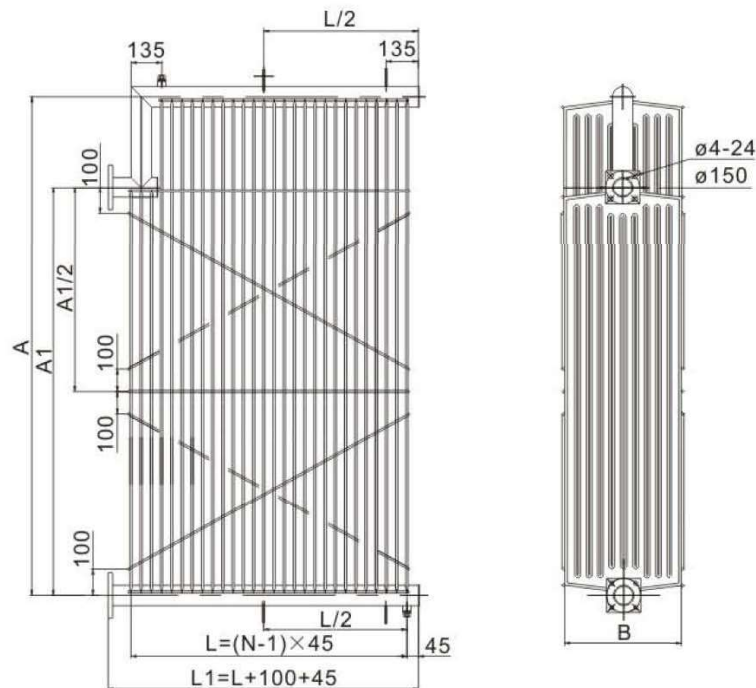

片式散热器

SLICE RADIATOR

片式散热器结构图

General situation of the product

PC、PG型外焊式散热片 (图1)
PC and PG type outer-welding fins (Fig. 1)

PCJ型片式散热器 (图2)
PCJ type sheet radiator (Fig. 2)