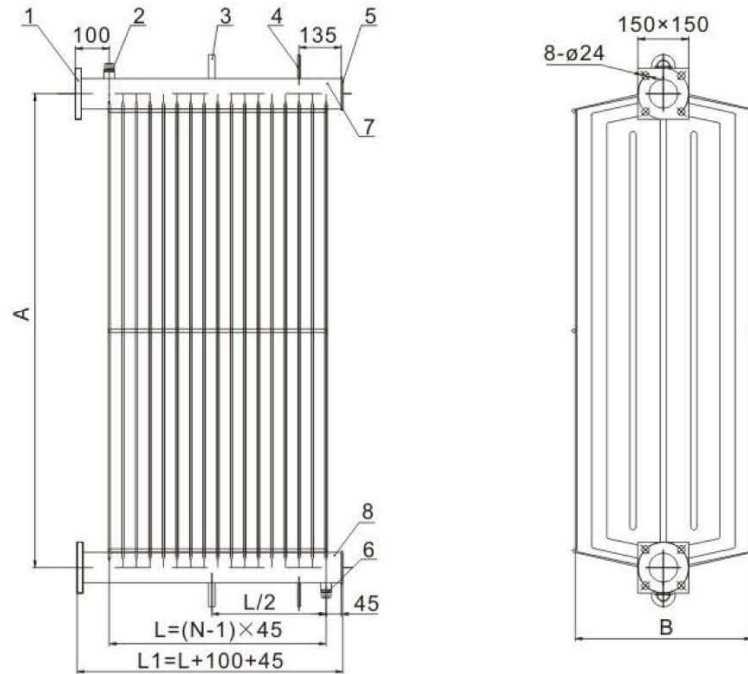

片式散热器

SLICE RADIATOR

片式散热器结构图

General situation of the product

PC、PG型外焊式散热片 (图1)
PC and PG type outer-welding fins (Fig. 1)

PCJ型片式散热器 (图2)
PCJ type sheet radiator (Fig. 2)